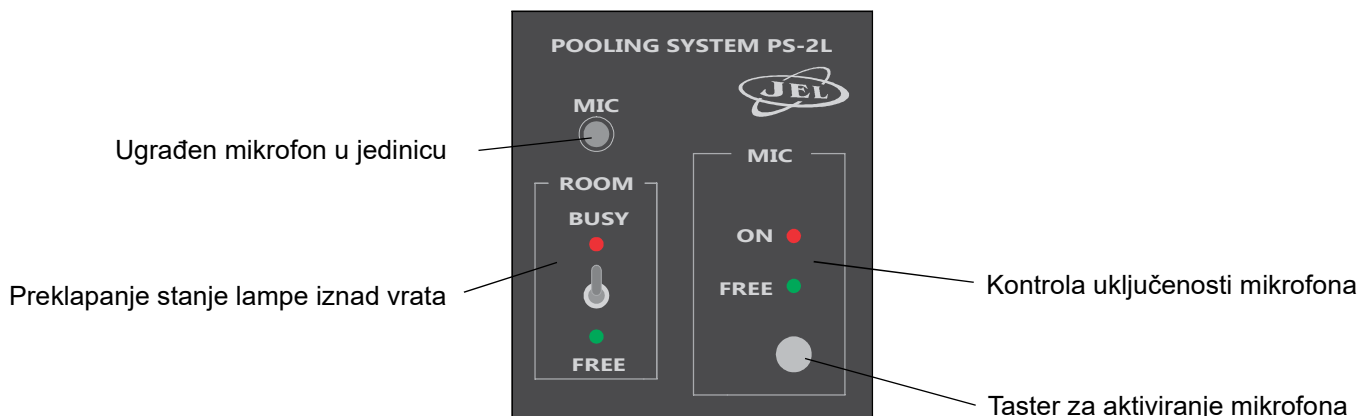

Mikrofonska jedinica za prozivanje
sa indikacijom zauzetosti prostorije **PS-2L**

OPCIJE:

gong pre prozivanja
100V pojačalo
mikseta za dodatne audio ulaze
automatski mikser
izlazi za snimanje
aktiviranje signalne lampe
stona ili nazidna varijanta
sa ili bez ugrađenog mik vrata
rek ili nazidna napojna jedinica
izbor boje siva ili crna
izbor galanterije za priključni modul

SPECIFIKACIJA SISTEMA:

radni napon napojne jedinice	220V 50Hz
napajanje mikrofona i signalne lampe	24V
povezivanje	u petlju 1:1
potreban tip kabla za mikrofone (poželjno FTP/UTP)	2x2x0.6
min tip kabla za lampe	3x0.5
<i>(sa UTP kablom zadovoljavamo svu potrebnu instalaciju)</i>	
ugradni mikrofonski ili mikrofonski na vratu	elektret
frekventni opseg	70-12000Hz
tip signalne lampe	LED
priključni modul	prema galanteriji
izlaz za zvučnike	štikaljke
regulacija	pot za jačinu
dimenzije mikrofona (<i>dimenzije mogu da variraju na zahtev</i>)	120 x 100 x 30 mm