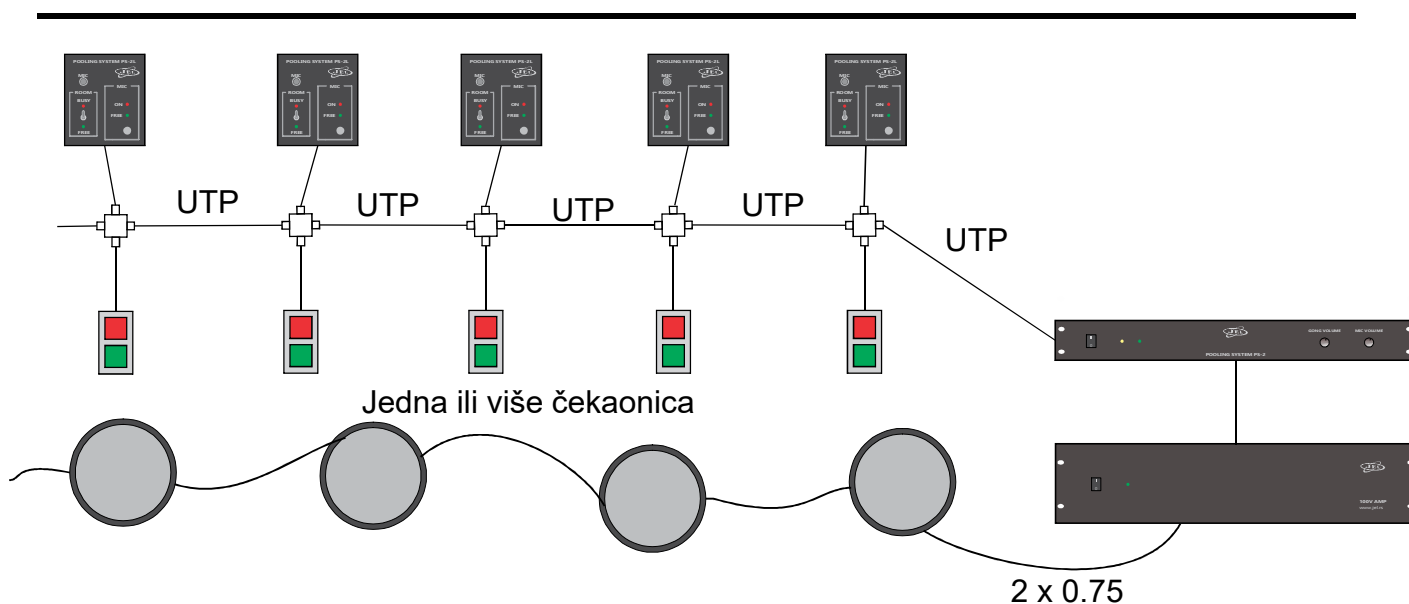

Pooling system *sistem za prozivanje sa signalnim lampama*

do 20 mikrofona u lancu

direktna veza za PA

OPIS:

- povezivanje je UTP kablovima
- konekcije sa RJ45
- mikrofoni uključeni dok govornik drži taster
- digitalna kontrola toka signala
- aluminijumska kutija
- napojna jedinica napaja sve mikrofone u lancu
- za povezivanje lampi potrebne su tri žice

SPECIFIKACIJA SISTEMA:

radni napon napojne jedinice	220V 50Hz
napajanje mikrofona i signalne lampe	24V
povezivanje	u petlju 1:1
potreban tip kabla za mikrofone (poželjno FTP/UTP)	2x2x0.6
min tip kabla za lampe	3x0.5
<i>(sa UTP kablom zadovoljavamo svu potrebnu instalaciju)</i>	
ugradni mikrofonski ili mikrofonski na vratu	elektret
frekventni opseg	70-12000Hz
tip signalne lampe	LED
priključni modul	prema galanteriji
izlaz za zvučnike	štikaljke
regulacija	pot za jačinu
dimenzije mikrofona (<i>dimenzije mogu da variraju na zahtev</i>)	120 x 100 x 30 mm

- napojna jedinica -

TEHNIČKE KARAKTERISTIKE

- napajanje	220V
- direktna veza sa pultovima za prozivanje firme JEL	RJ45
- potrošnja	30W
- dimenzije	rek 1HU 210mm
- težina	≈1.5kg

TEHNIČKI OPIS

Napojna jedinica napaja sa signalima sve mikrofone i signalne lampe.

U nju može opciono biti ugrađen gong pri svakom prozivanju, kao i 100V-no pojačalo za napajanje zvučnika (kao primer sa slike). Opciono može biti ugrađen automatski mixer za puštanje muzike, koja se utišava kada se mikروفон aktivira.