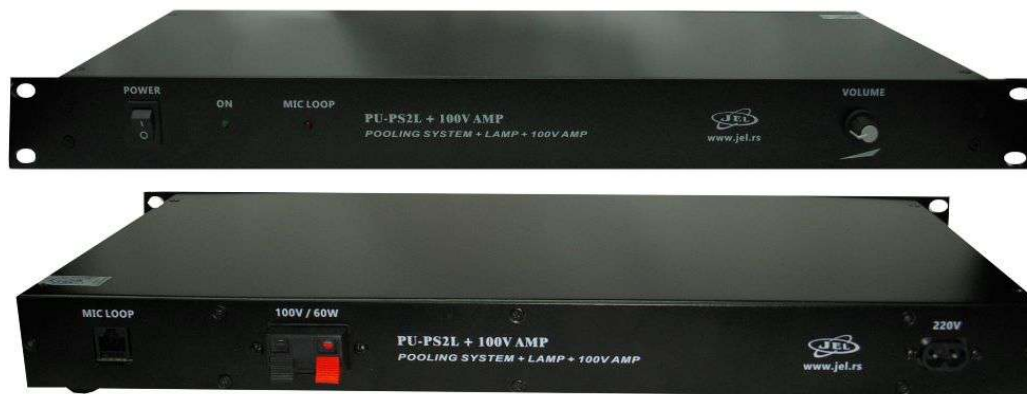

Pooling system *sistem za prozivanje sa signalnim lampama*

do 20 mikrofona u lancu

direktna veza za PA

OPIS:

- povezivanje je UTP kablovima
- konekcije sa RJ45
- mikrofoni uključeni dok govornik drži taster
- digitalna kontrola toka signala
- aluminijumska kutija
- napojna jedinica napaja sve mikrofone u lancu
- za povezivanje lampi potrebne su tri žice

Mikrofonska jedinica za prozivanje
sa indikacijom zauzetosti prostorije **PS-2L**

OPCIJE:

gong pre prozivanja
100V pojačalo
mikseta za dodatne audio ulaze
automatski mikser
izlazi za snimanje
aktiviranje signalne lampe
stona ili nazidna varijanta
sa ili bez ugrađenog mik vrata
rek ili nazidna napojna jedinica
izbor boje siva ili crna
izbor galanterije za priključni modul

SPECIFIKACIJA SISTEMA:

radni napon napojne jedinice	220V 50Hz
napajanje mikrofona i signalne lampe	24V
povezivanje	u petlju 1:1
potreban tip kabla za mikrofone (poželjno FTP/UTP)	2x2x0.6
min tip kabla za lampe	3x0.5
<i>(sa UTP kablom zadovoljavamo svu potrebnu instalaciju)</i>	
ugradni mikrofonski ili mikrofonski na vratu	elektret
frekventni opseg	70-12000Hz
tip signalne lampe	LED
priključni modul	prema galanteriji
izlaz za zvučnike	štikaljke
regulacija	pot za jačinu
dimenzije mikrofona (<i>dimenzije mogu da variraju na zahtev</i>)	120 x 100 x 30 mm

- napojna jedinica -

TEHNIČKE KARAKTERISTIKE

- napajanje	220V
- direktna veza sa pultovima za prozivanje firme JEL	RJ45
- potrošnja	30W
- dimenzije	rek 1HU 210mm
- težina	≈1.5kg

TEHNIČKI OPIS

Napojna jedinica napaja sa signalima sve mikrofone i signalne lampe.